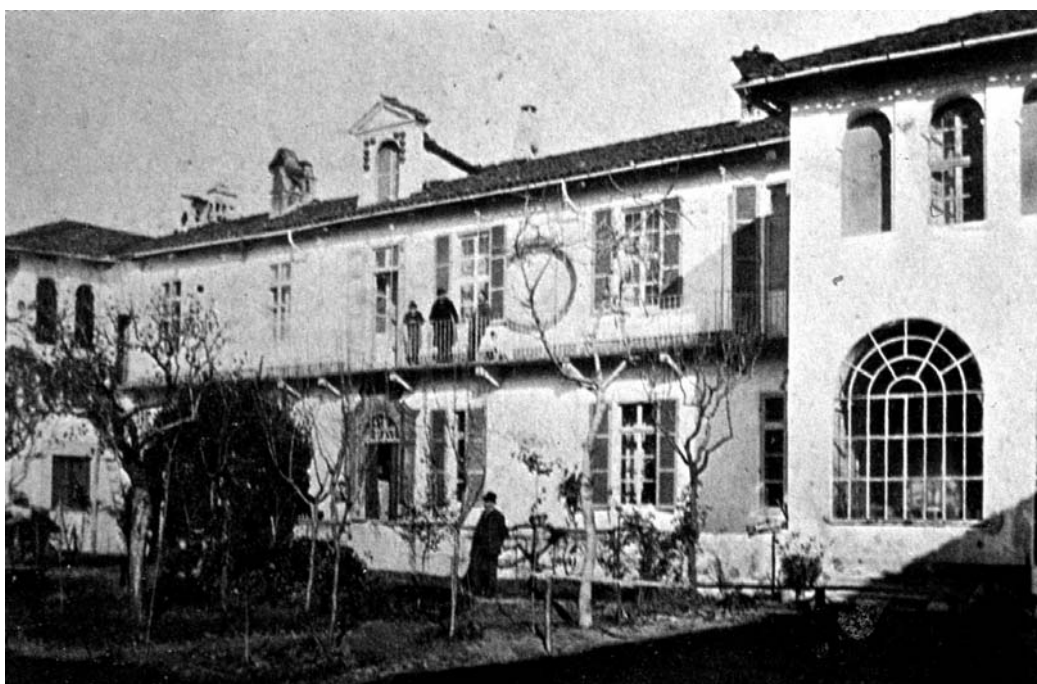

SAN MAURIZIO CANAVESE: casa Marchini.

Via Bertone 17, casa Marchini: sul balcone, al primo piano lato cortile, è tracciato un orologio solare circolare (di circa 150 cm di diametro) ad ora locale mancante dello stilo ed ormai illeggibile; dovrebbe risalire alla fine del XVIII secolo o agli inizi del XIX.